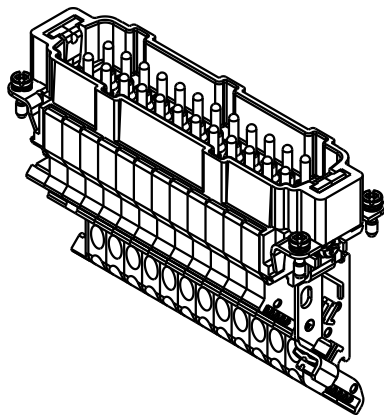

1) Aufnahme für Bezeichnungsschilder (max. 6-stellig)  
 slots for designation strips (max. 6 digits)

All Dimensions in mm Original Size DIN A 4		Techn. Character.			Nicht tolerierte Masse! Free size tolerances	
			Dat.	Name	Massstab/Scale 1:1	Hon 24ES-AV-m Anschlussverteiler links/ terminal block connector left
		Detail.	24.01.95	SPER		
		Insp.		SDT		
		Stand.				
411631	01.06.05	Loe.	HARTING Electric GmbH & Co. KG			TB 09 33 024 4629 Sub.
410278	05.01.05	DY	D-32339 Espelkamp 			
Mod.	Dat.	Name				Blatt/ page