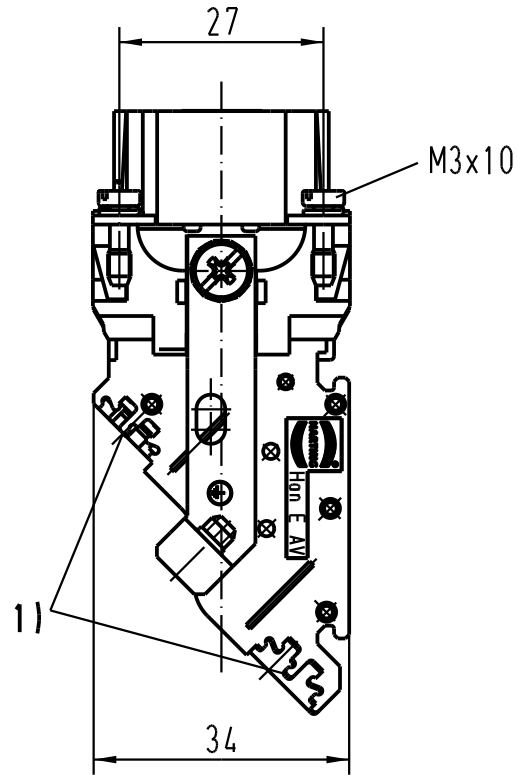

5

4

3

2

1

1) Aufnahme für Bezeichnungsschilder (max. 6-stellig)  
*slots for designation strips (max. 6 digits)*

All Dimensions in mm Original Size DIN A 4			Techn. Character.			Nicht tolerierte Masse! Free size tolerances		
			Dat.	Name	Massstab/Scale  <b>1:1</b>	<b>Han 16E-AV-M-MK</b> Anschlussverteiler links <i>terminal block connector left</i>		
			Detail.	22.02.93 WILD.				
			Insp.	HERB.				
			Stand.					
410278	05.01.05	DY	HARTING Electric GmbH & Co. KG			<b>TB 09 33 016 4625</b>		
Mod.	Dat.	Name	D-32339 Espelkamp					