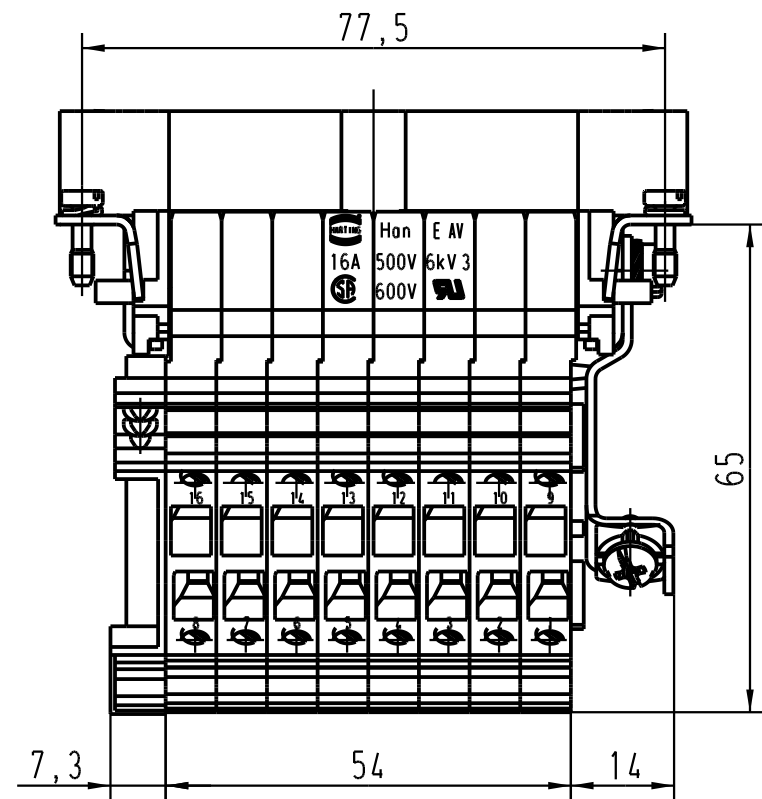

5

4

3

2

1

1) Aufnahme für Bezeichnungsschilder (max. 6-stellig)  
*slots for designation strips (max. 6 digits)*

All Dimensions in mm Original Size DIN A 4			Techn. Character.			Nicht tolerierte Masse! Free size tolerances		
			Dat.	Name	Massstab/Scale  <b>1:1</b>	<b>Han 16E-AV-M-MK</b> Anschlussverteiler links <i>terminal block connector left</i>		
			Detail.	22.02.93 WILD.				
			Insp.	HERB.				
			Stand.					
410278	05.01.05	DY	HARTING Electric GmbH & Co. KG			<b>TB 09 33 016 4625</b>		
Mod.	Dat.	Name	D-32339 Espelkamp					