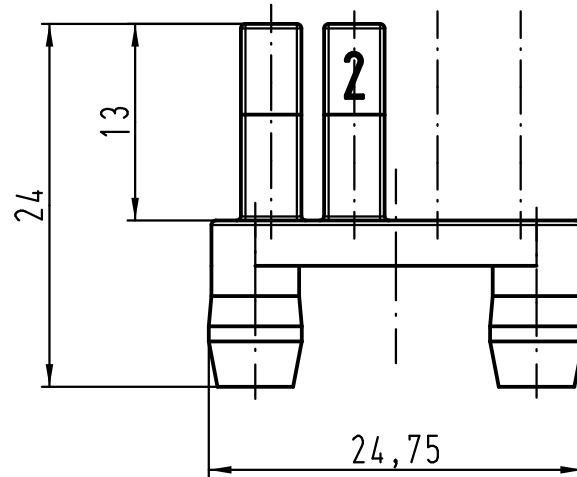

1 2 3 4 5 6

A

B

C

D

Kodiermöglichkeiten nach TB 09 14 000 9970
coding possibilities acc. to TB 09 14 000 9970

All Dimensions in mm Original Size DIN A 4		Techn. Character.			Nicht tolerierte Maße/Free size tolerances		
			Dat.	Name	Maßstab/Scale 2:1	Kodierelement 2 blau coding element 2 blue	
			Detail.	07.09.10			Rull
			Insp.				Sch
			Stand.				
B	13.04.11	Rull	HARTING Electric GmbH & Co. KG			TB 09 14 000 9972	
A			D-32339 Espelkamp				
Mod.	Dat.	Name				Blatt/page	
			Sub.				